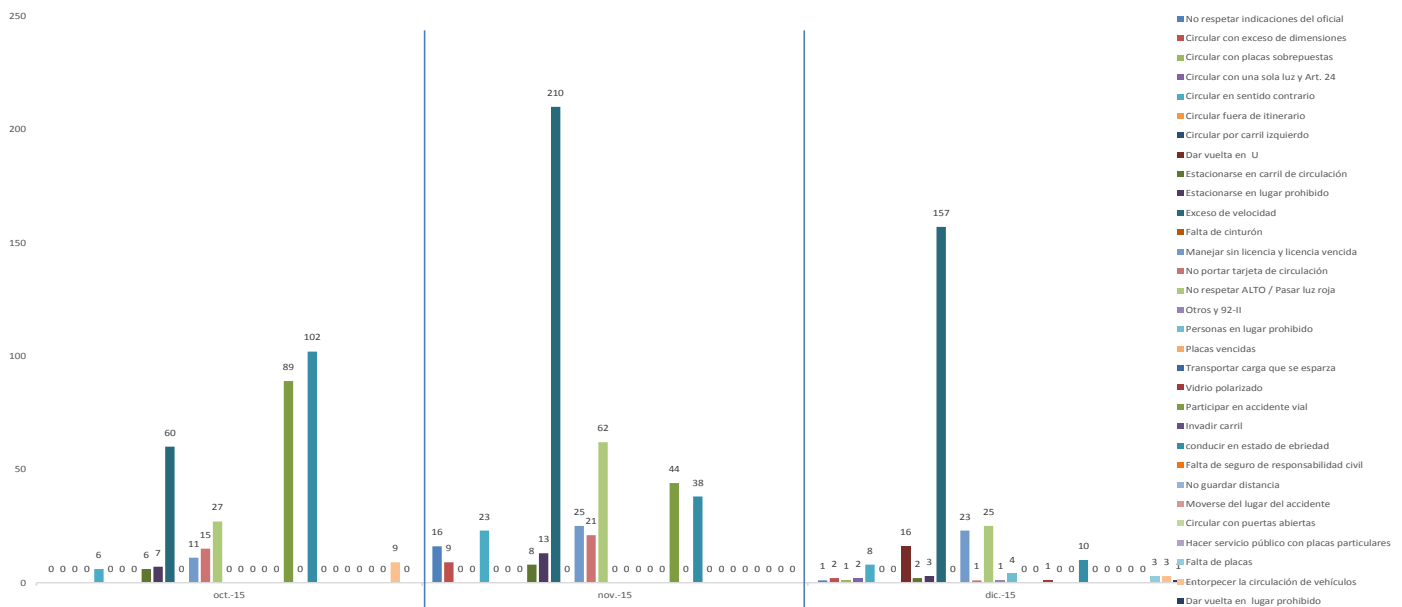

MUNICIPIO DE GARCÍA, NUEVO LEÓN

DICIEMBRE DE 2015

SECRETARÍA DE SEGURIDAD PÚBLICA, VIALIDAD Y TRÁNSITO

ESTADÍSTICAS DE GRÁFICA DE INFRACCIONES

Área responsable de generar la información: Secretaría de Seguridad Pública, Vialidad y Tránsito.